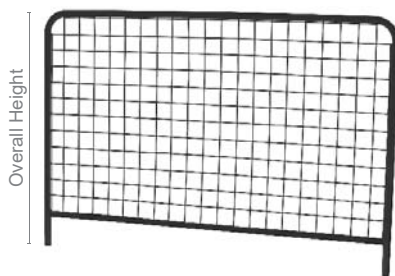

PVC Display Divider

PD100 • 100H x 50W x 240L (mm)

PD150 • 150H x 70W x 240L (mm)

PD200 • 200H x 70W x 240L (mm)

Offer Bin 1 Layer

OB1L • 815H x 590D x 1220L (mm)
Colour: Black / White

Offer Bin 2 Layer

OB2L • 815H x 590D x 1220L (mm)
Colour: Black / White

Offer Bin 3 Layer

OB3L • 1310H x 590D x 1220L (mm)
Colour: Black / White

Offer Bin Netting

OBN • 750H x 1165L (mm)
Overall Height 840 (mm)
Colour: Black / White

Adjustable Offer Bin 3

AOB3 • 800H x 610D x 1215L (mm)
Colour: Black / White