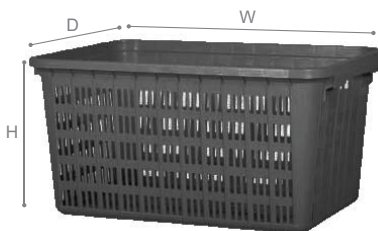

Colour : Light Grey

PB1020 YW

Size : 320H x 620W x 430D (mm)

Colour : Yellow

PB1020LG

Size : 320H x 620W x 430D (mm)
Colour :  Light Grey

PB1021YW

Size : 145H x 355W x 245D (mm)
Colour :  Yellow

PB1021BK

Size : 145H x 355W x 245D (mm)
Colour :  Black

PB1022YW

Size : 180H x 490W x 360D (mm)
Colour :  Yellow

PB1022BK

Size : 180H x 490W x 360D (mm)
Colour :  Black

Industrial Basket

PB1008BK